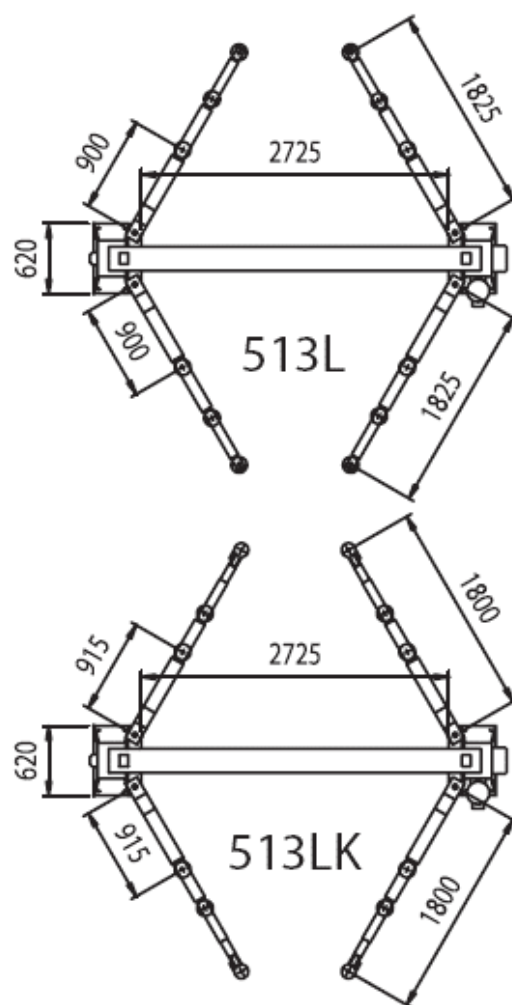

ROZMĚRY ZVEDÁKŮ OMA 513 L/LK:

	A	B
513L	4200	4030
513L.4	5100	4930