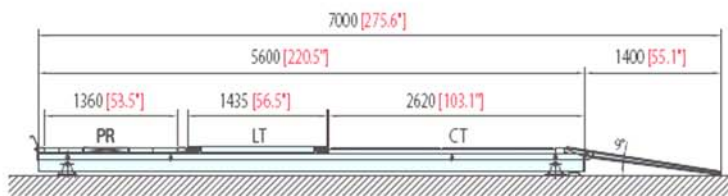

KAR 60 L=5600 (LT 4.000 kg - 8.800 lbs)

KAR 60 (i) L=5600 (LT 4.000 kg - 8.800 lbs)