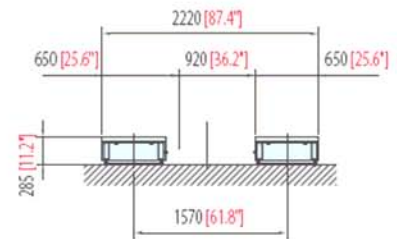

KAR 60 L=5600 (LT 4.000 kg - 8.800 lbs)

KAR 60 (i) L=5600 (LT 4.000 kg - 8.800 lbs)