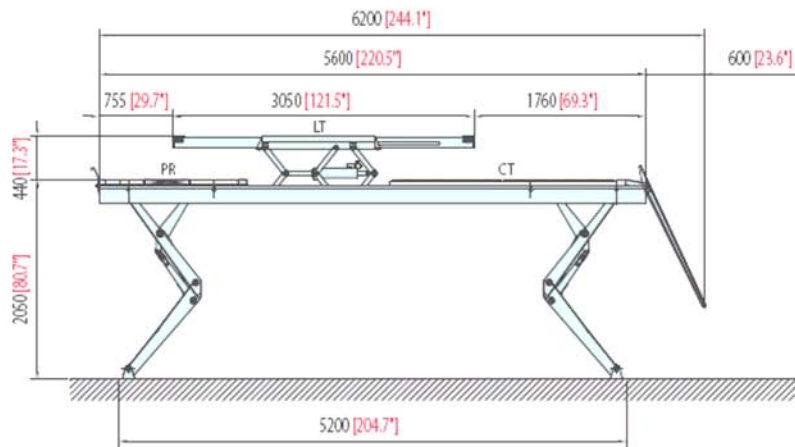

KAR 60 L=5600 (LT 4.000 kg - 8.800 lbs)

KAR 60 (i) L=5600 (LT 4.000 kg - 8.800 lbs)